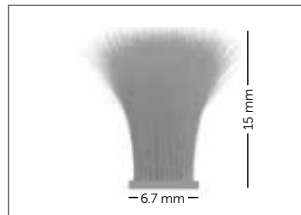

BS 04

6.7 x 1500

Щетка 6.7x15 мм