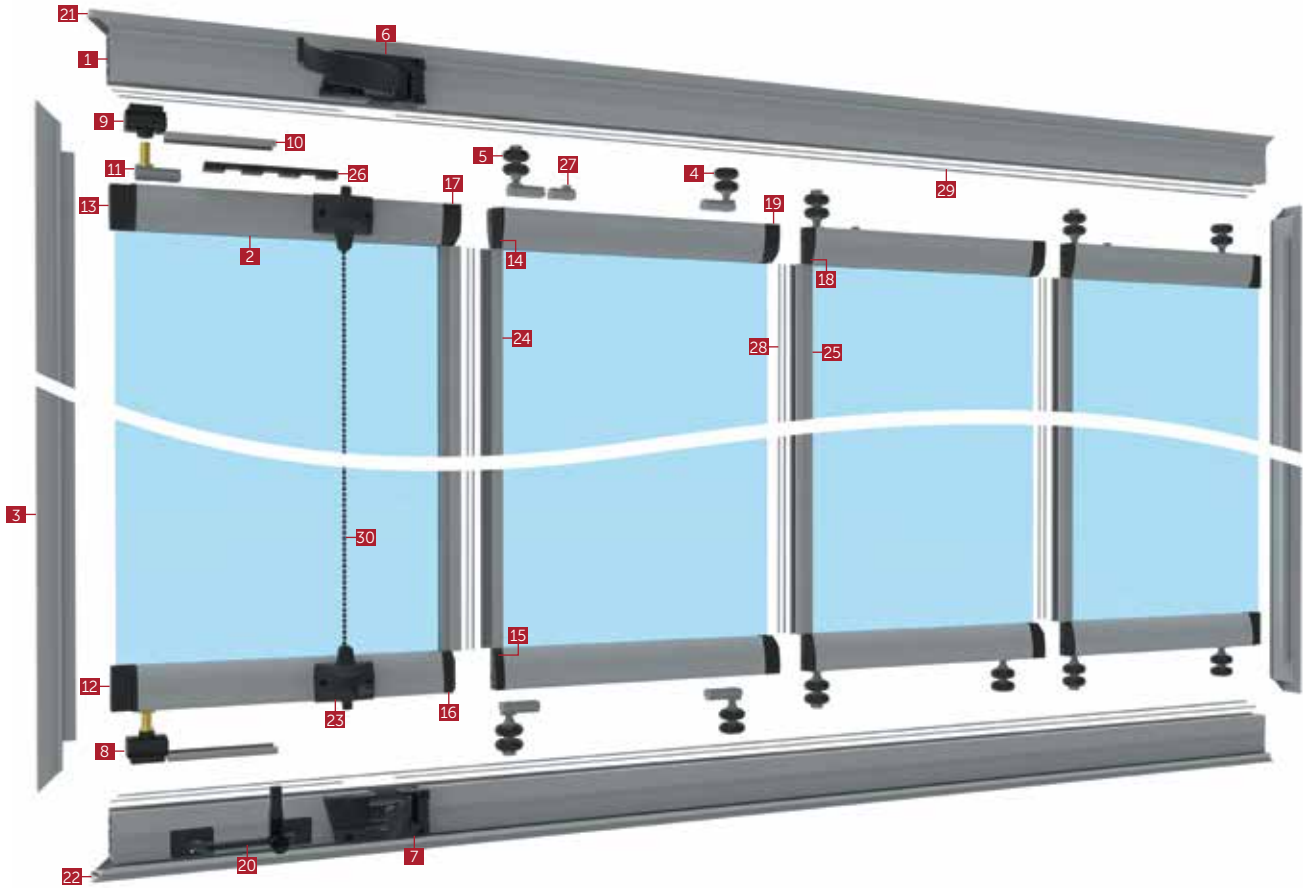

1	VBS 01	11	VBS 13	21	VBS 28
2	VBS 02	12	VBS 15 A	22	VBS 38
3	VBS 04	13	VBS 15 B	23	VBS 53
4	VBS 05	14	VBS 15 C	24	VBS 41
5	VBS 06	15	VBS 15 D	25	VBS 57
6	VBS 08-50 A	16	VBS 15 E	26	VBS 54 A
7	VBS 08-50 B	17	VBS 15 F	27	VBS 54 B
8	VBS 11 A	18	VBS 15 G	28	BS 03
9	VBS 11 B	19	VBS 15 H	29	BS 05
10	VBS 12	20	VBS 24	30	SB 01