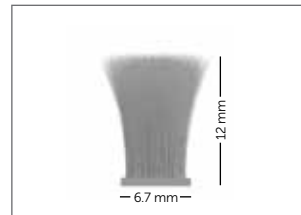

6.7 x 1500

Щетка 6.7x15 мм

BS 05

6.7 x 1200

Щетка 6.7x12 мм

SF 01 6

6 mm

Силиконовый уплотнитель "h" образный для стекла 6 мм