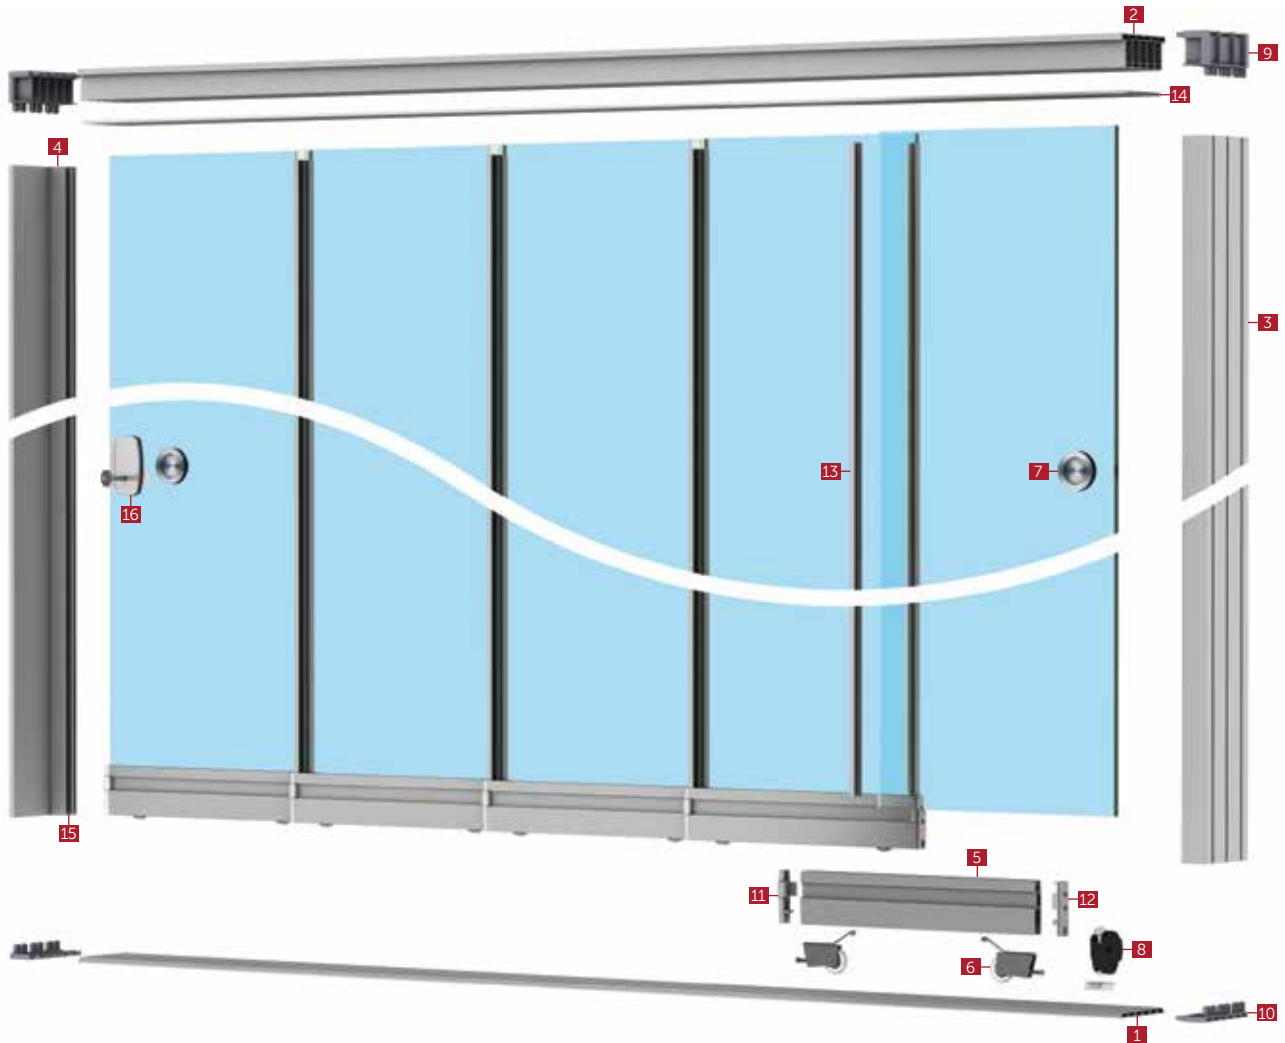

6.7 x 1200

Щетка 6.7x12 мм

SCS-L

Нижнеопорная слайдинговая безрамная система (без порога)
Sliding Glass System (Without Treshold)

1 SCS-L 01
2 SCS-L 02
3 SCS-L 03
4 SCS-L 04
5 SCS-L 05
6 SCS-L 11

7 SCS-L 13
8 SCS-L 15
9 SCS-L 16
10 SCS-L 17
11 SCS-L 19 B