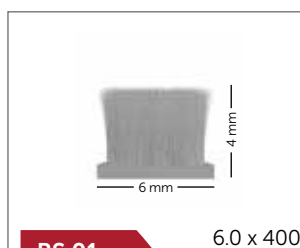

двусторонняя клейкая лента

BS 01

6.0 x 400

Щетка 6x4 мм

BS 02

6.0 x 450

Щетка 6x4.5 мм

BS 05