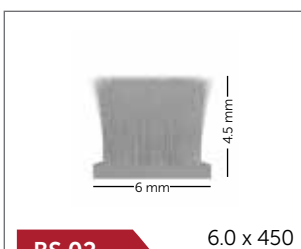

BS 02

Щетка 6x4.5 мм

6.0 x 450