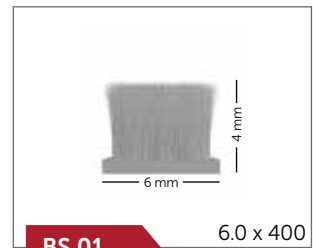

BS 01

Щетка 6x4 мм

6.0 x 400