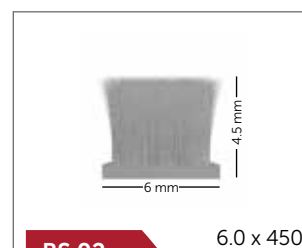

двусторонняя клейкая лента

BS 01

6.0 x 400

Щетка 6x4 мм

BS 02

6.0 x 450

Щетка 6x4.5 мм

BS 05