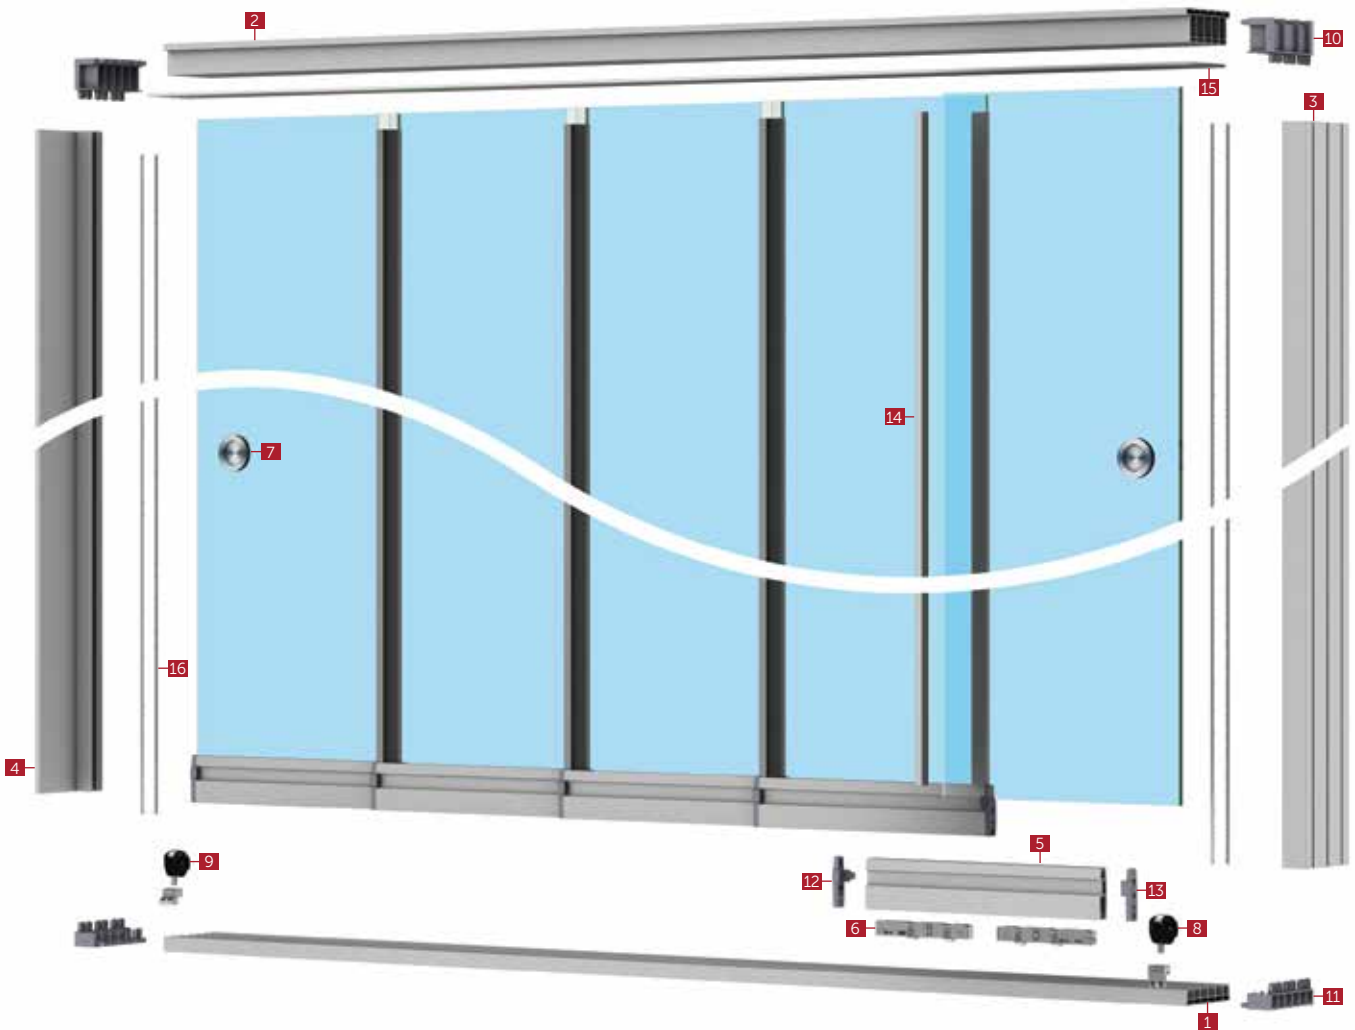

Щетка 6.7x12 мм

6.7 x 1200

SCS-X

Нижнеопорная слайдинговая безрамная система (с порогом)
Sliding Glass System (With Treshold)

1 SCS-X 01
2 SCS-X 02
3 SCS-X 03
4 SCS-X 04
5 SCS-X 05
6 SCS-X 11

7 SCS-X 13
8 SCS-X 14
9 SCS-X 15
10 SCS-X 16
11 SCS-X 17