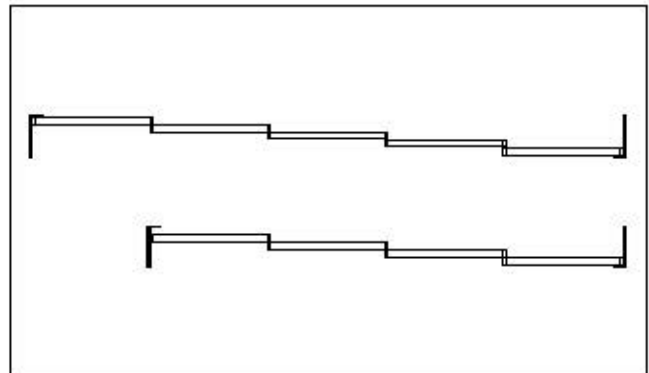

SCS-L

Нижнеопорная слайдинговая
безрамная система (без порога)

Sliding Glass System (Without Treshold)

SCS-L

Нижнеопорная слайдинговая безрамная система (без порога) *Sliding Glass System (Without Treshold)*

Система	SCS-L Нижнеопорная слайдинговая безрамная система (без порога)
Тип стекла	8-10 мм Каленое стекло
Цвет профиля	Анодированный - RAL
Цвет фурнитуры и материал	Черный - серый
Макс. ширина панели	1000 мм
Макс. высота панели	2500 мм
System	SCS-L Sliding Glass System
Glass Thicknesses	8-10 mm Tempered Glasses
Colour opt. for profiles	Natural Anodised - Wooden Coated - RAL Colours
Colour opt. for acc.	Grey - Black - Mill Finished
Max. Panel width	1000 mm
Max. Panel height	2500 mm