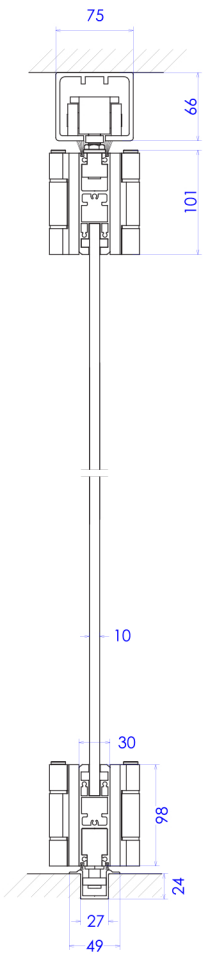

outdoorlivingsolutions

Profile Colors Profil Renkleri

- Anodised SM 11
- White Ral 9016
- Wooden 5132
- Pres
- Other Ral

KCS-X Menteşeli Katlanır Cam Sistemi

İşyerlerinizde düşündük ve özel tasarladık...

KCS-X Eşikli Menteşeli Katlanır cam sistemini gönül rahatlığıyla mağazanız, işyerleriniz veya ofisiniz için kullanabilirsiniz. Katlandığı zaman yer kaplamayan ve yerden tasarruf ettiren bu sistem sayesinde artık müşterilerinizin mekanınıza rahatça girip çıkmasını sağlayabileceksiniz...

Üstelik etkileyici görüntüsüyle mekanlarınıza renk katmış olacaksınız.

Donanım	: KCS-X Menteşeli Katlanır Sistem
Materyal	: Alüminyum - cam
Kullanılan Cam	: 10-12 mm Temperli cam
Profil Rengi	: Eloksoal-RAL
Maks. Kanat gen.	: 1000 mm
Maks. Kanat yük.	: 3000 mm

Furthermore, you will be giving a novel touch to your places with its impressive look.

System	: KCS-X Hinged Folding Glass Door
Material	: Aluminium - glass
Used glass types	: 10-12 mm Tempered glasses
Color opt. for profiles	: Natural anodised- RAL
Max. Panel width	: 1000 mm
Max. Panel height	: 3000 mm

Furthermore, you will be giving a novel touch to your places with its impressive look.

System	: KCS-L Hinged Folding Glass Door
Material	: Aluminium - glass
Used glass types	: 10-12 mm Tempered glasses
Color opt. for profiles	: Natural anodised- RAL
Max. Panel width	: 1000 mm
Max. Panel height	: 3000 mm