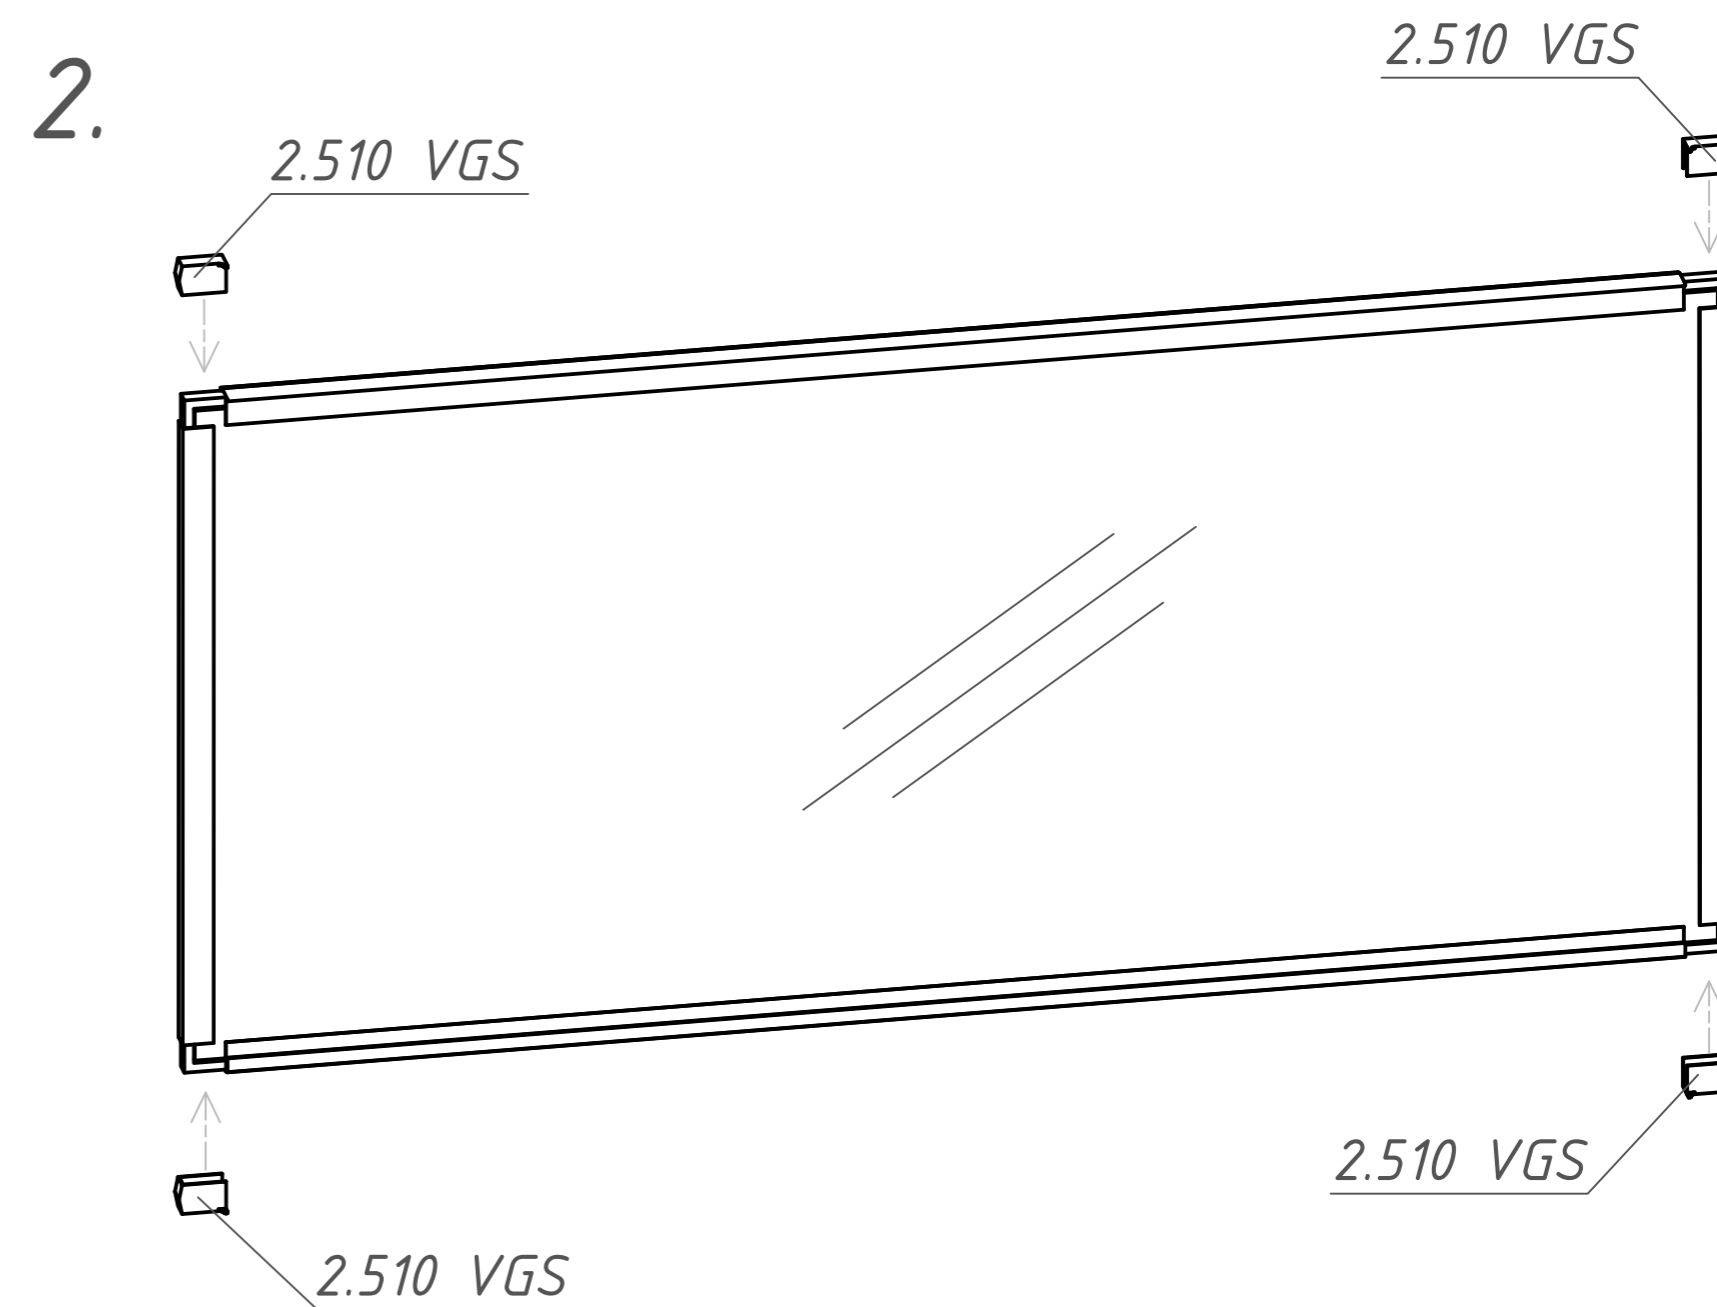

Профиля 1.117 VGS, 1.118 VGS, и детали 2.510 VGS, приклеиваются к стеклопакету при помощи полиуретанового клея.