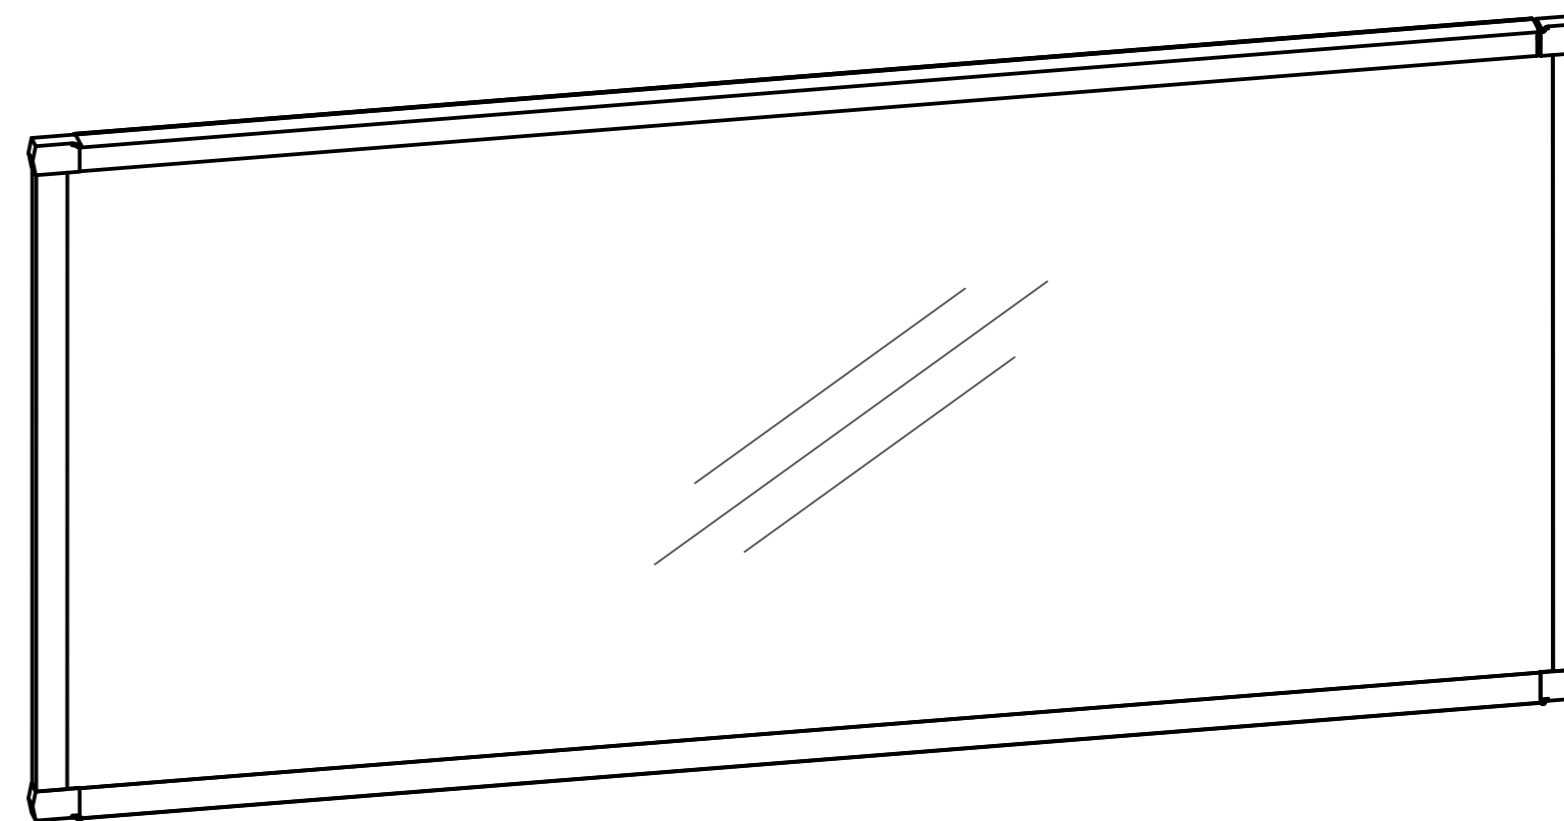

1.

2.

3.

Профиля 1.117 VGS, 1.118 VGS, и детали 2.510 VGS,
приклеиваются к стеклопакету при помощи
полиуретанового клея.