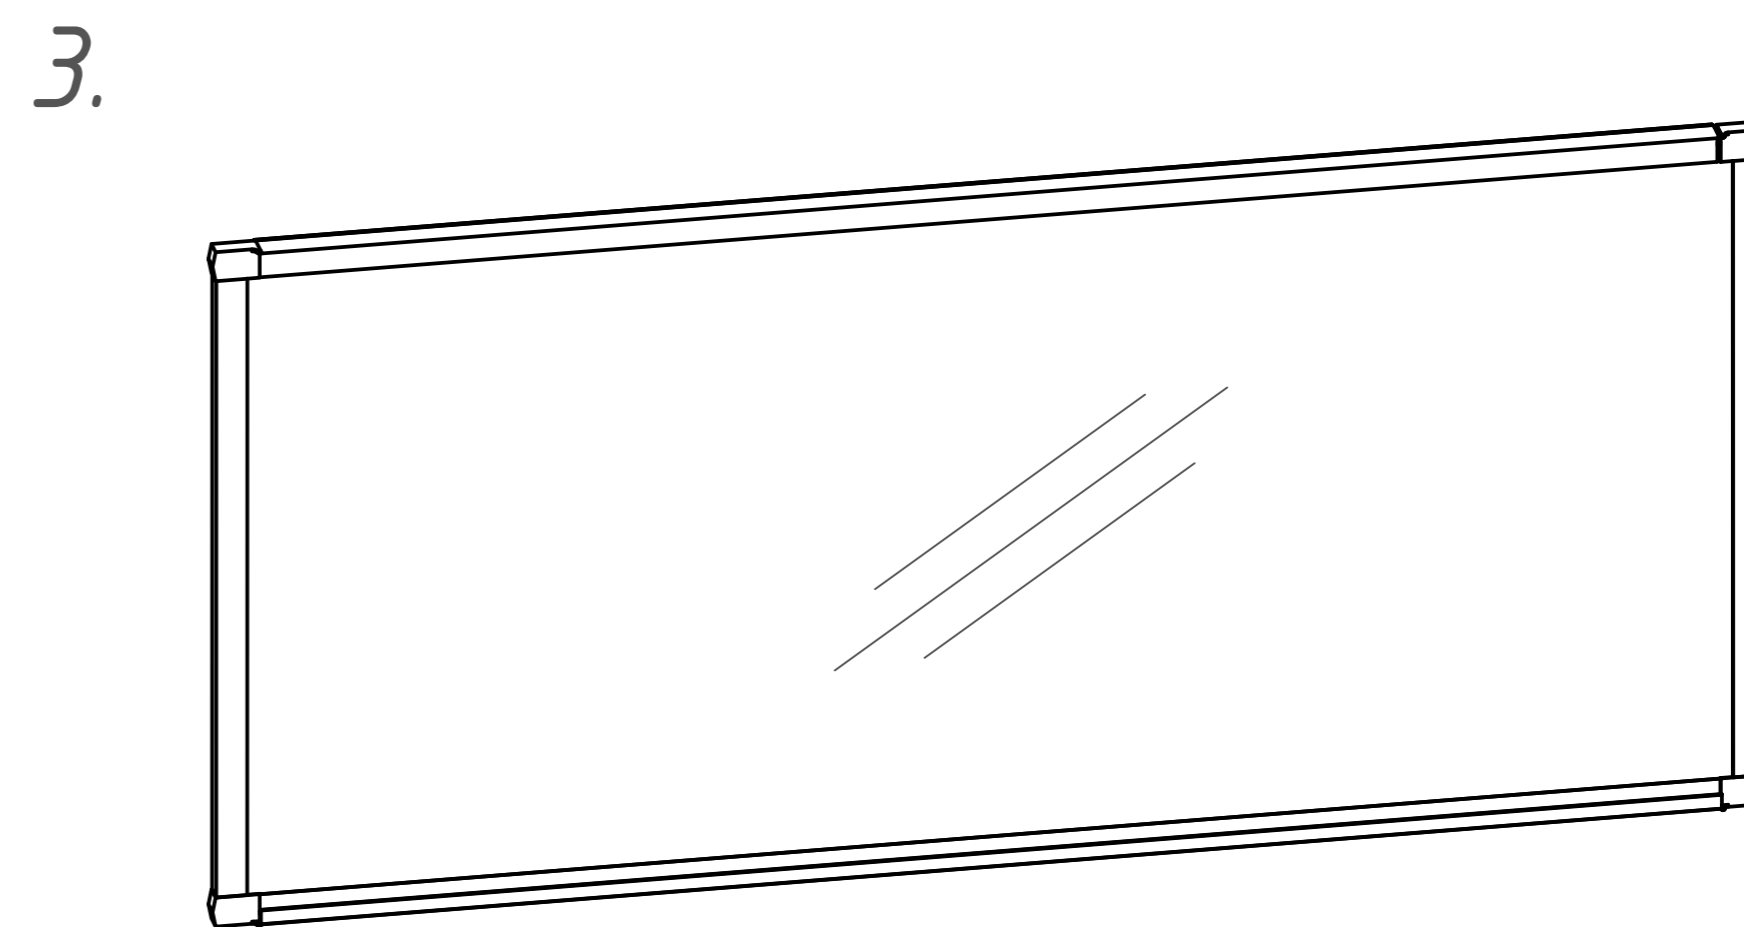

Профиля 1.117 VGS, 1.118 VGS, и детали 2.510 VGS, приклеиваются к стеклопакету при помощи полиуретанового клея.