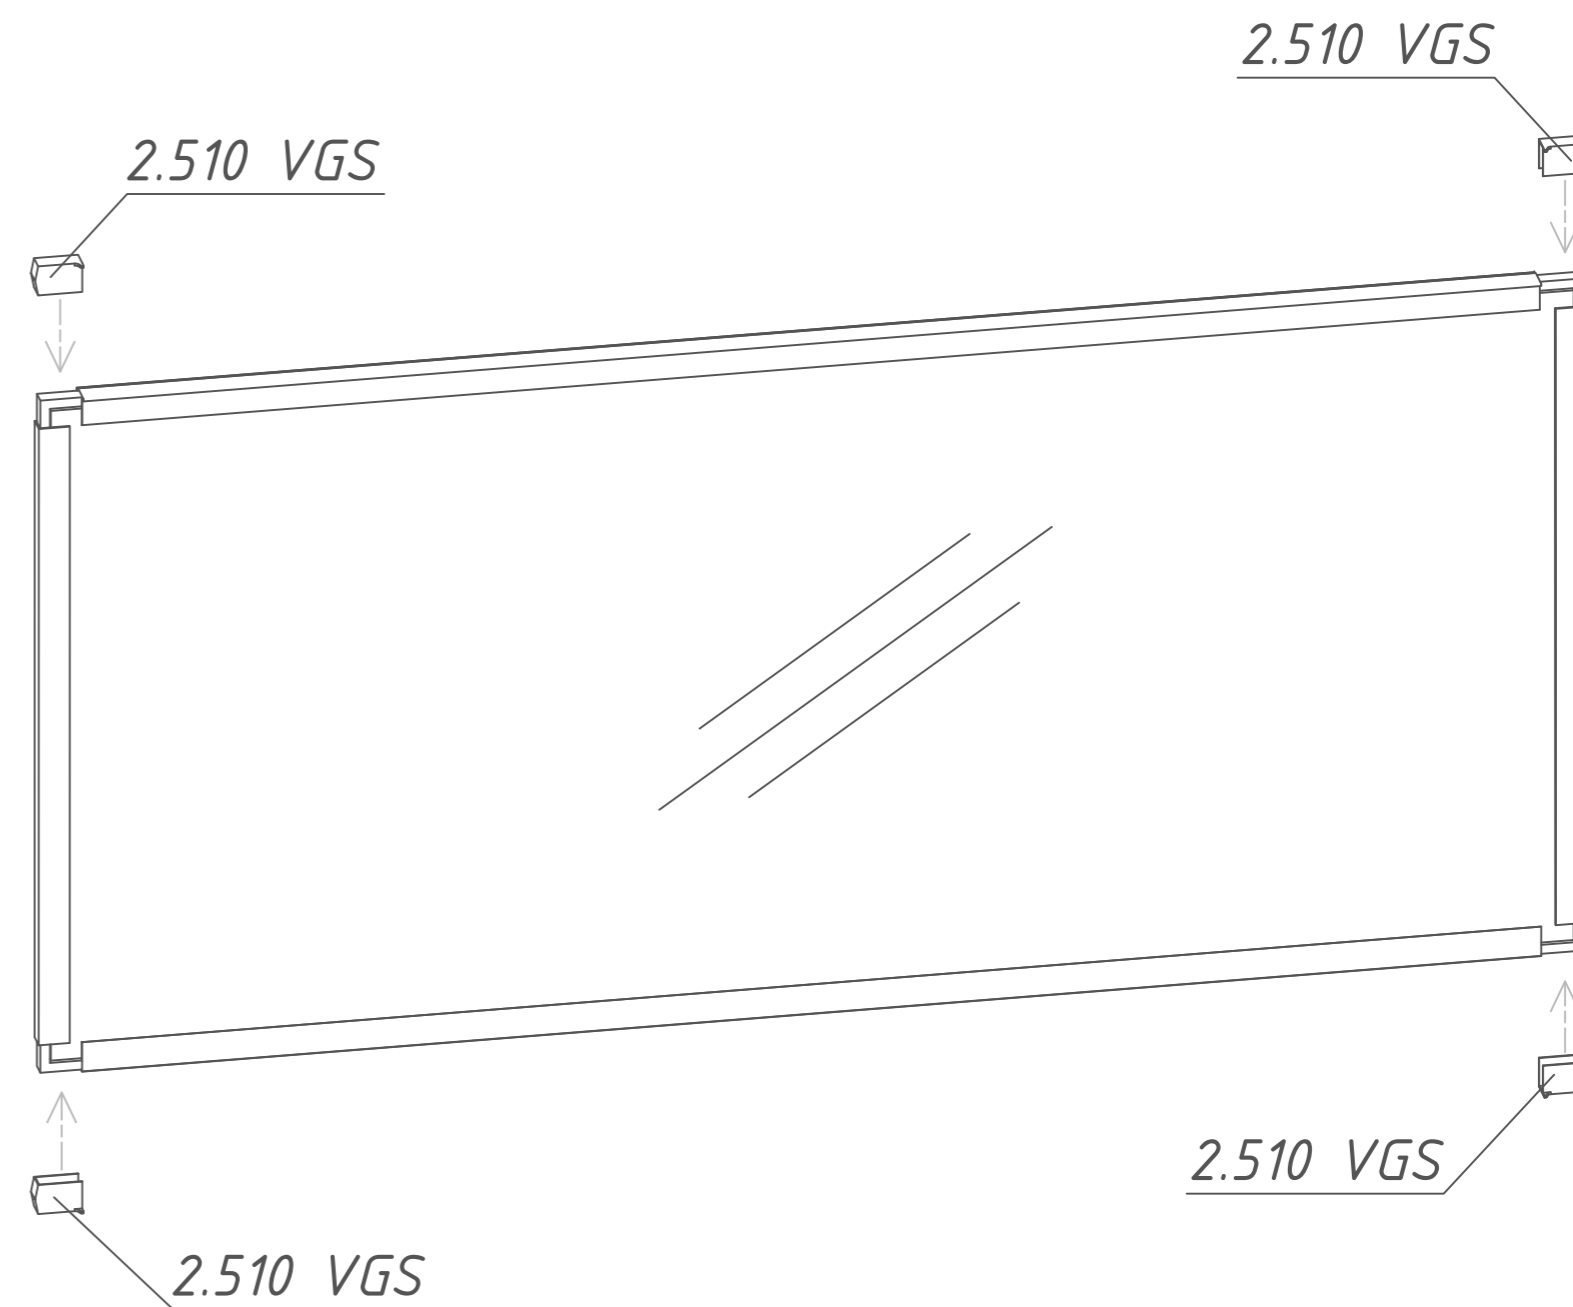

1.

2.

3.

Профиля 1.117 VGS, 1.118 VGS, и детали 2.510 VGS,
приклеиваются к стеклопакету при помощи
полиуретанового клея.