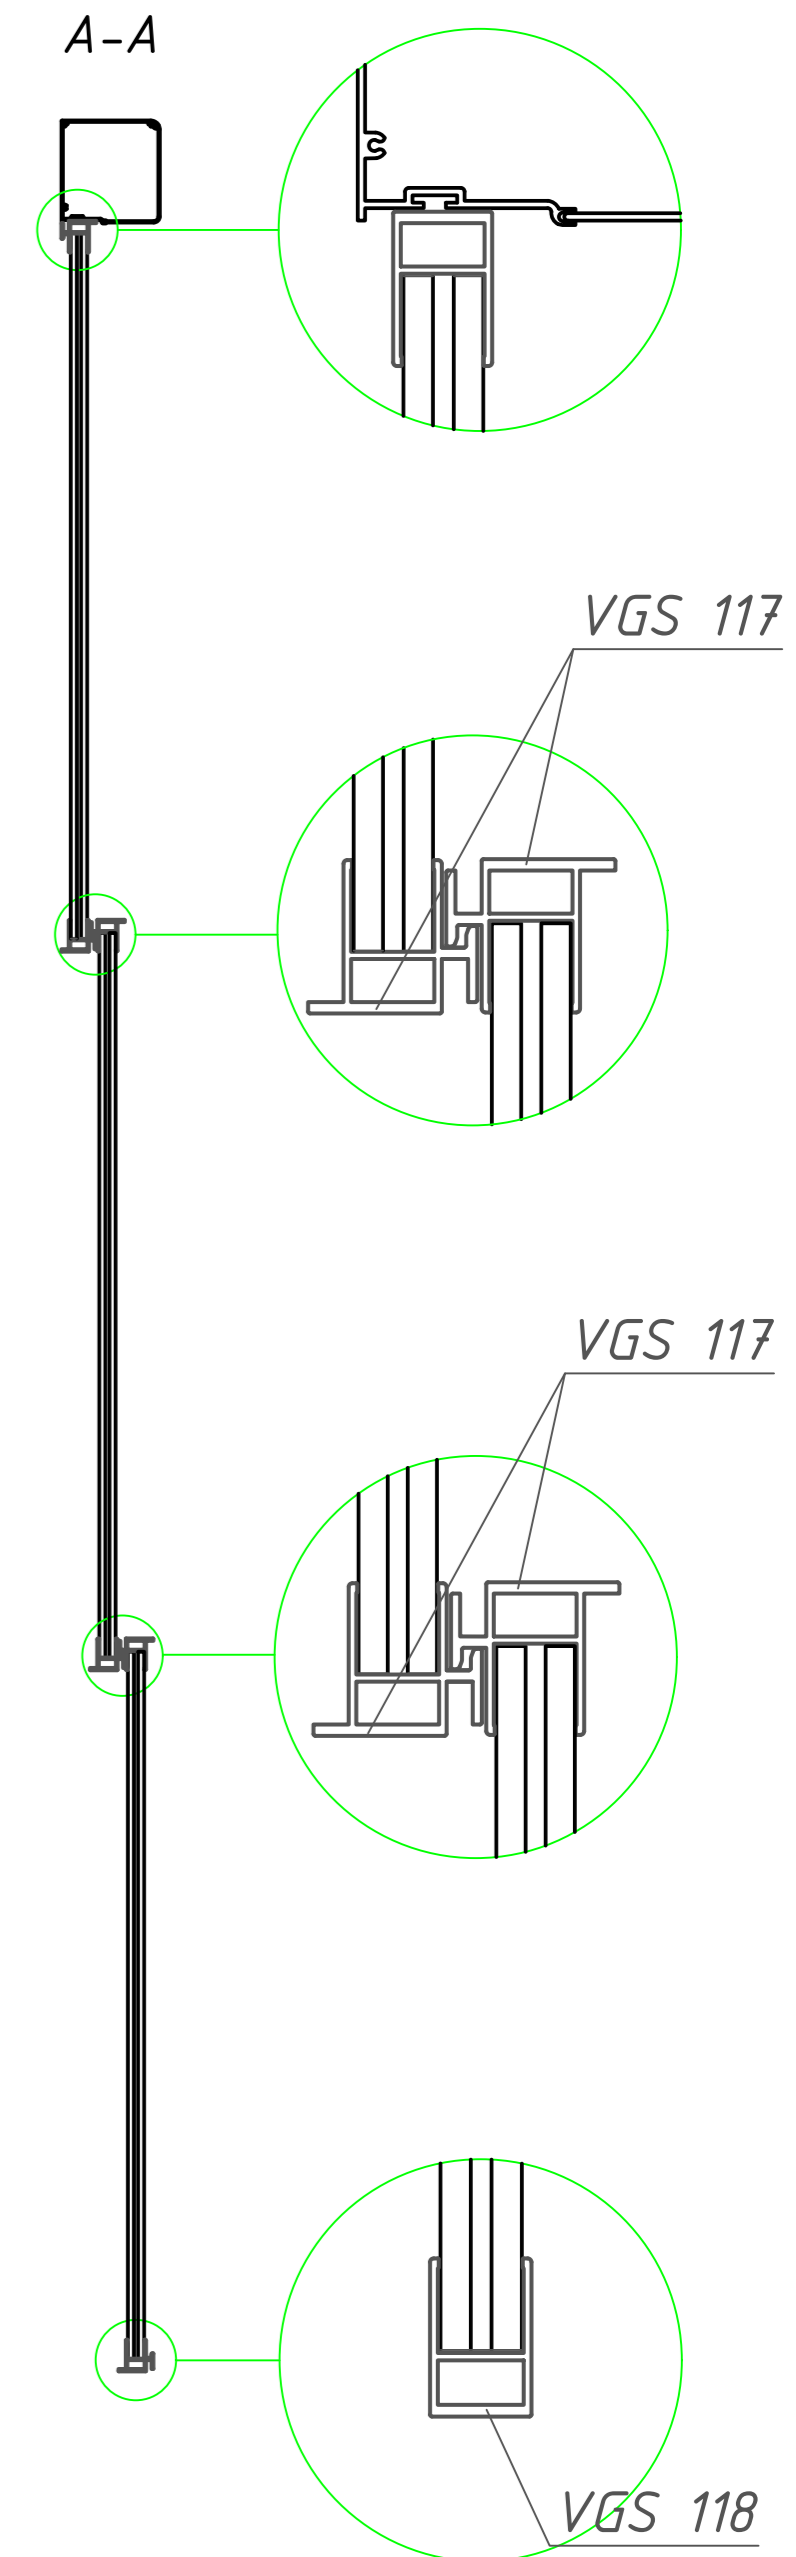

VIZYON VGS-D

ИНСТРУКЦИЯ ПО СБОРКЕ

ИНСТРУКЦИЯ ПО СБОРКЕ СИСТЕМЫ VIZYON – VGS-D

СОДЕРЖАНИЕ

<i>Комплектация системы VGS-D.....</i>	<i>3</i>
<i>Сборка системы VGS-D.....</i>	<i>6</i>
<i>Створка 1. Схема сборки.....</i>	<i>9</i>
<i>Створки 2. Схема сборки.....</i>	<i>10</i>
<i>Створки 3. Схема сборки.....</i>	<i>11</i>
<i>Сборка подъемного механизма.....</i>	<i>12</i>
<i>Установка направляющих.....</i>	<i>13</i>
<i>Установка створок.....</i>	<i>14</i>
<i>Установка крышки короба.....</i>	<i>17</i>

Маркировка	Код по каталогу vizyon	Изображение	Маркировка	Код по каталогу vizyon	Изображение
1.101 VGS	VGS 101		2.502 VGS	VGS 502	
1.102 VGS	VGS 102		2.503 VGS	VGS 503	
1.103 VGS	VGS 103		2.504 VGS	VGS 504	
1.106 VGS	VGS 106		2.508 VGS	VGS 508	
1.117 VGS	VGS 117		2.509 VGS	VGS 509	
1.118 VGS	VGS 118		2.510 VGS	VGS 510	
2.208 VGS	VGS 208		2.511 VGS	VGS 511	
2.501 VGS	VGS 501		2.512 VGS	VGS 512	

Маркировка	Код по каталогу vizyon	Изображение	Маркировка	Код по каталогу vizyon	Изображение
4.01 MTR	MTR-SM 120		3.05	BS 05	
5.01 KMN	KMN-SM 01		5.02 KMN	KMN-SM 04	

1.101 VGS
(VGS 101)

1.102 VGS
(VGS 102)

1.117 VGS
(VGS 117)

1.118 VGS
(VGS 118)

1.103 VGS
(VGS 103)

*Заправить щетки
3,05*

1.106 VGS
(VGS 106)

1.

2.

3.