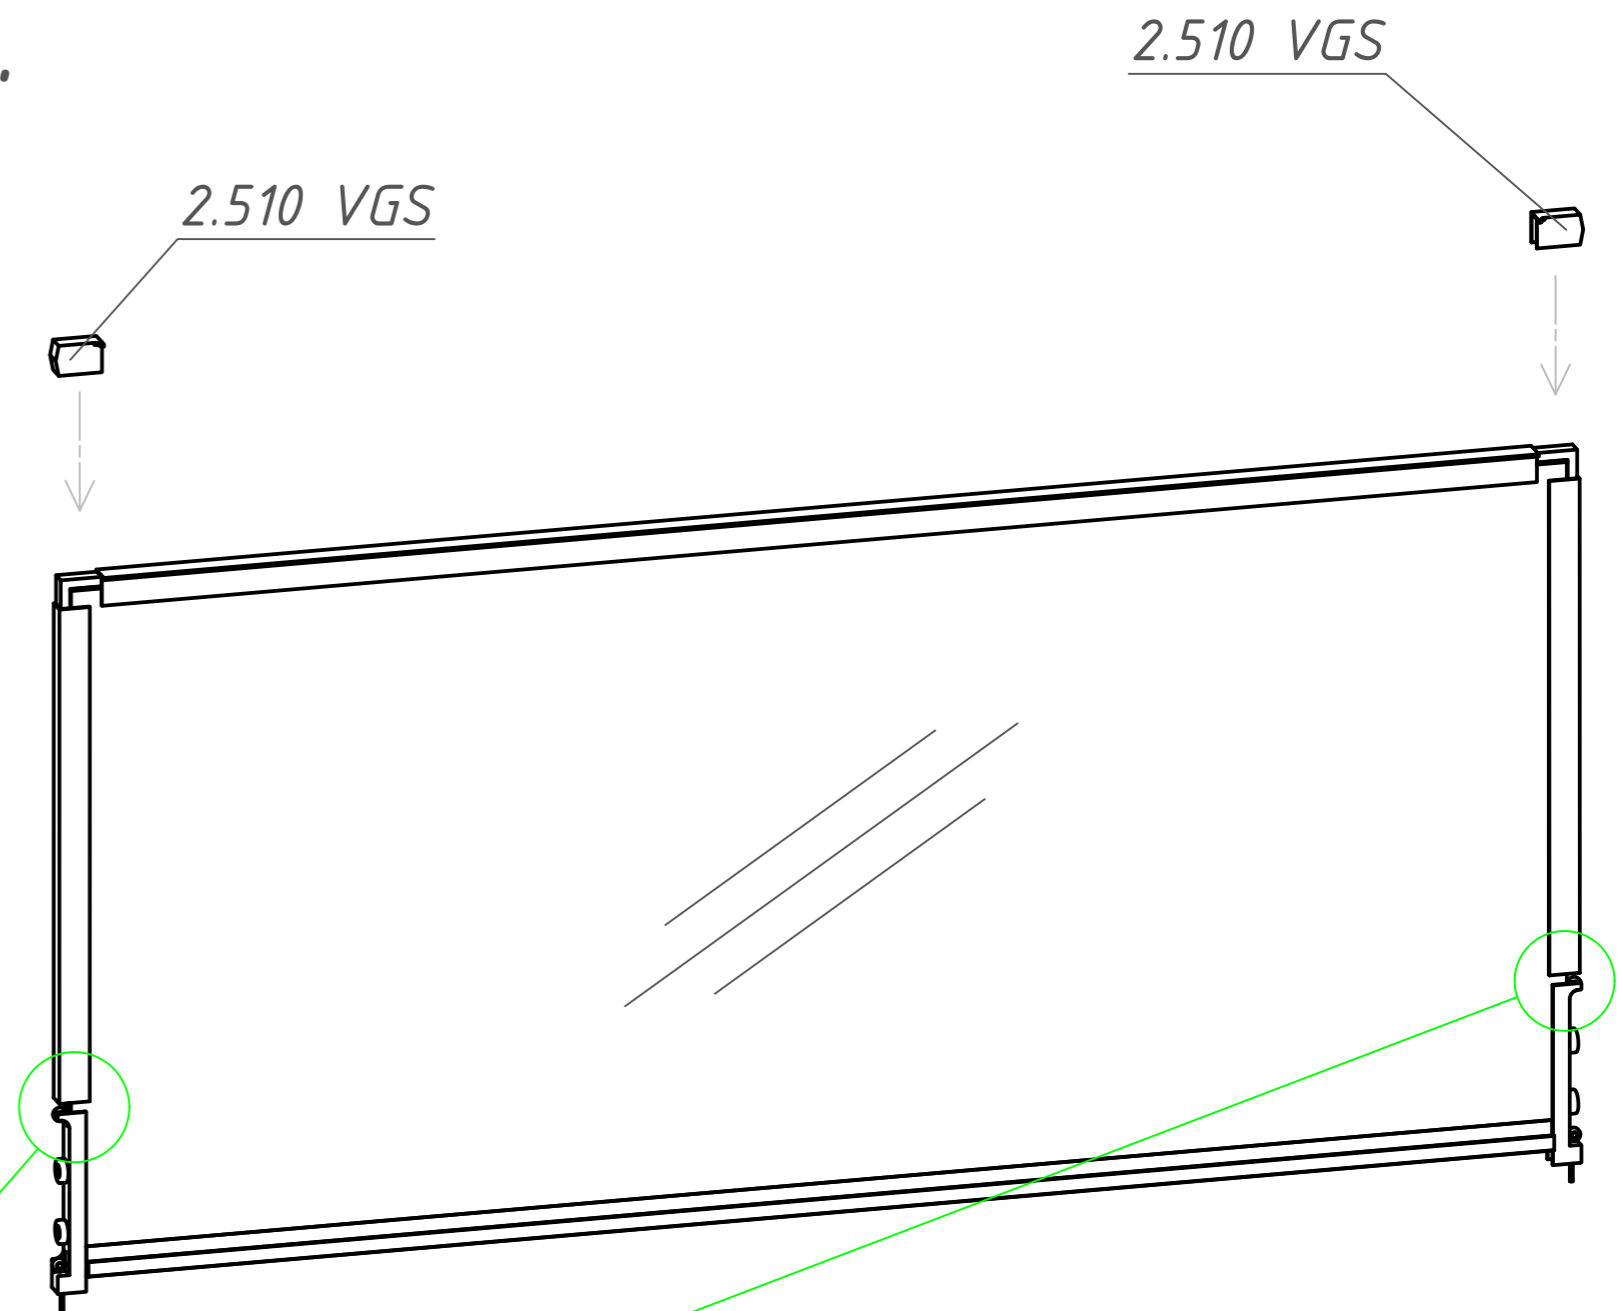

1.

2.

3.

полиуретановый
клей

2.508 VGS

Профиля 1.117 VGS и 1.118 VGS, а также детали 2.508 VGS и 2.510 VGS, приклеиваются к стеклопакету при помощи полиуретанового клея.