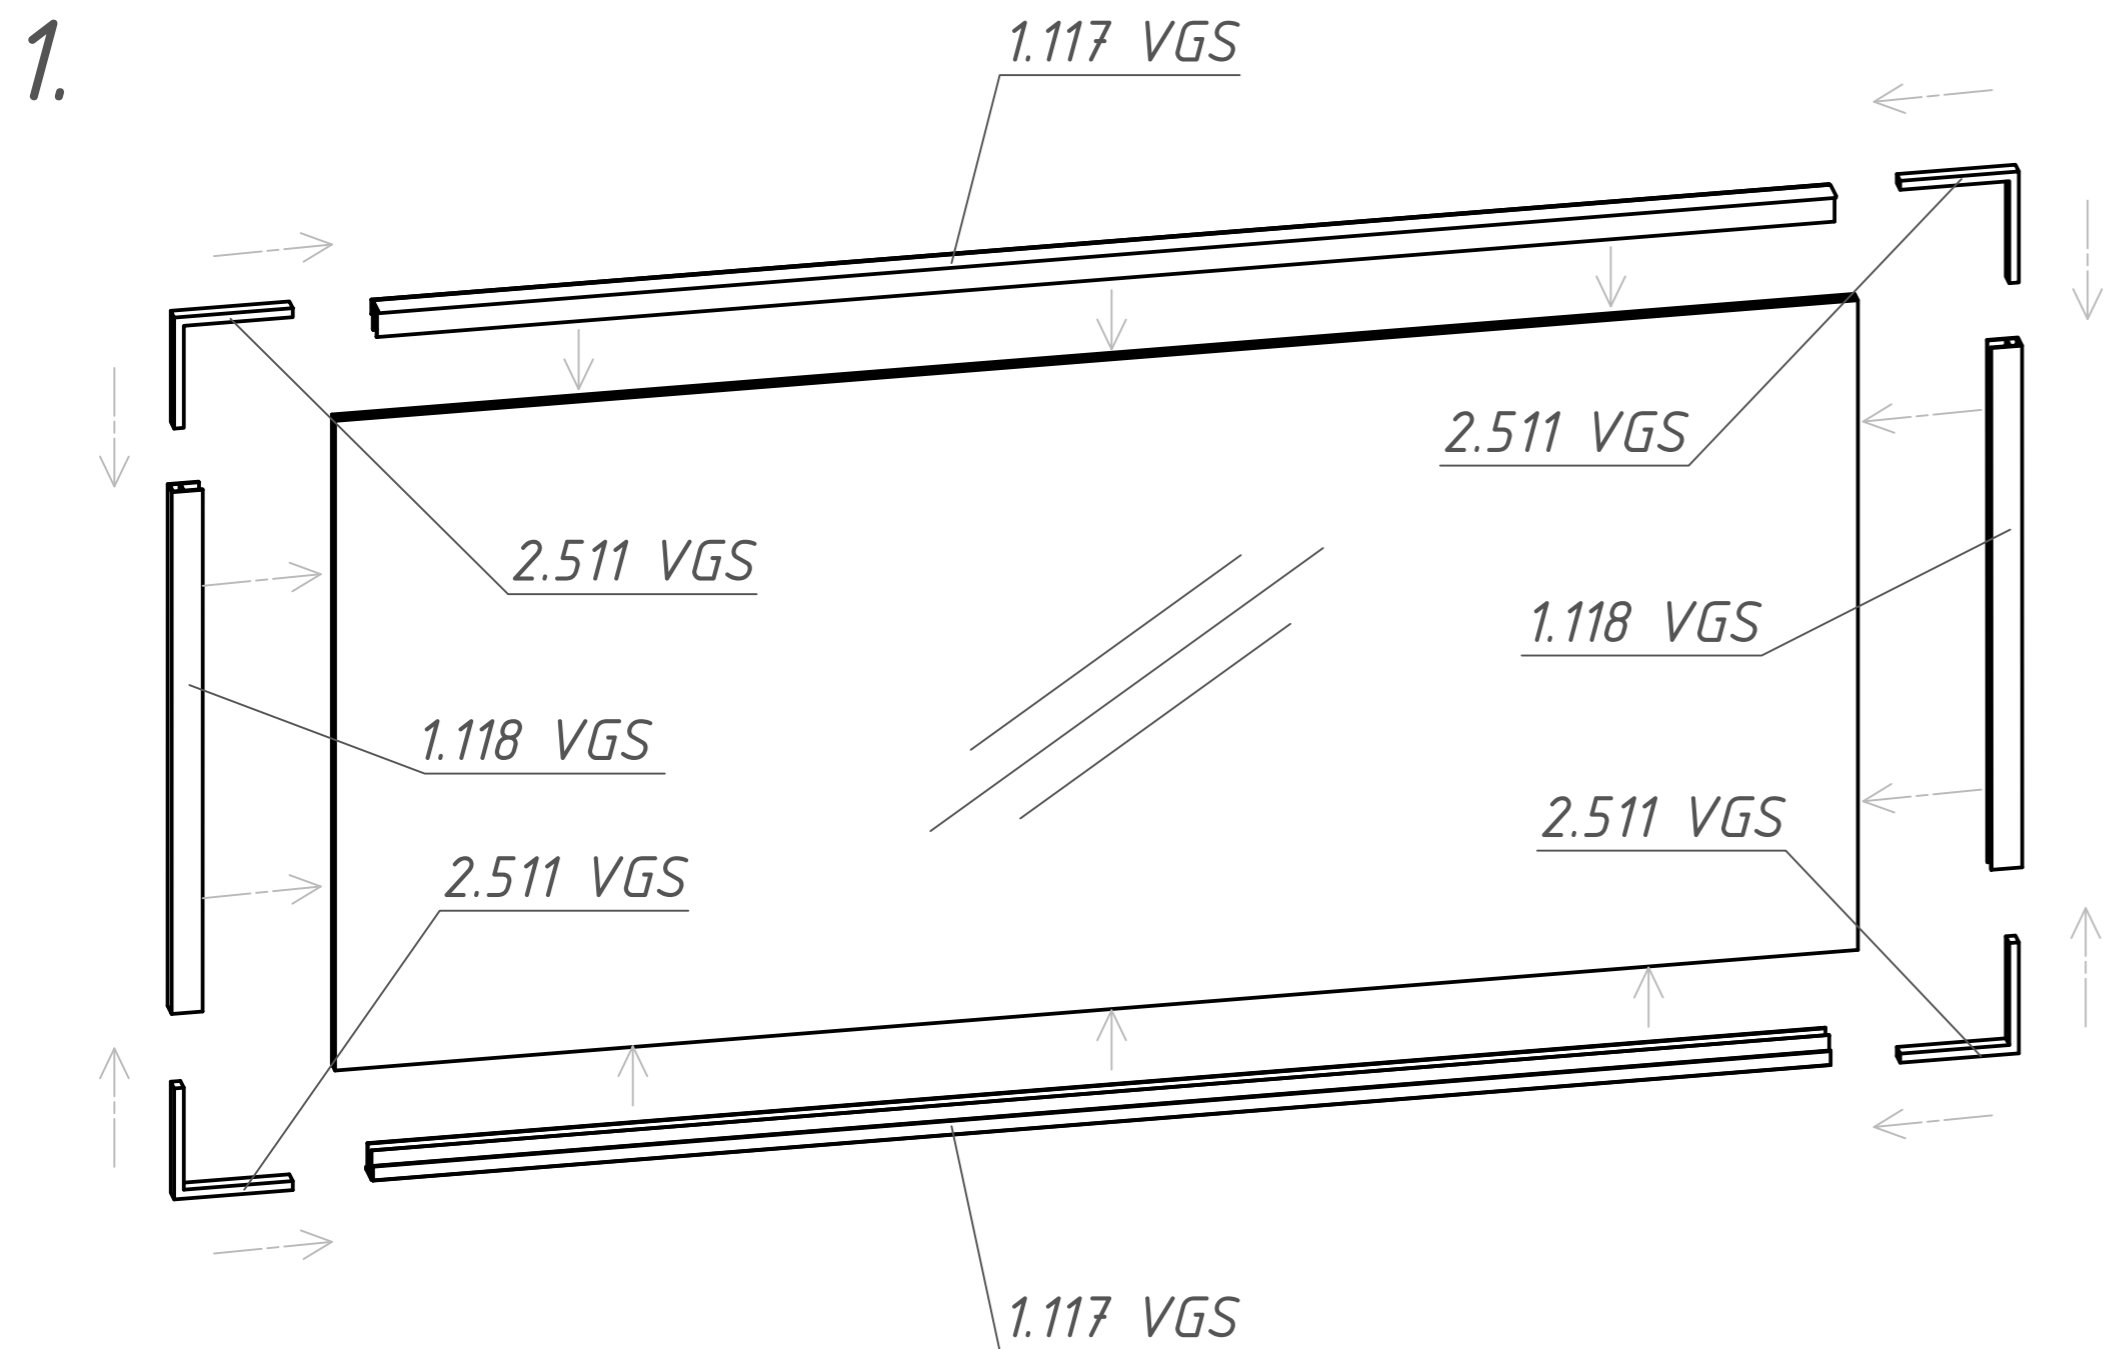

Профиля 1.117 VGS, 1.118 VGS, и детали 2.510 VGS, приклеиваются к стеклопакету при помощи полиуретанового клея.