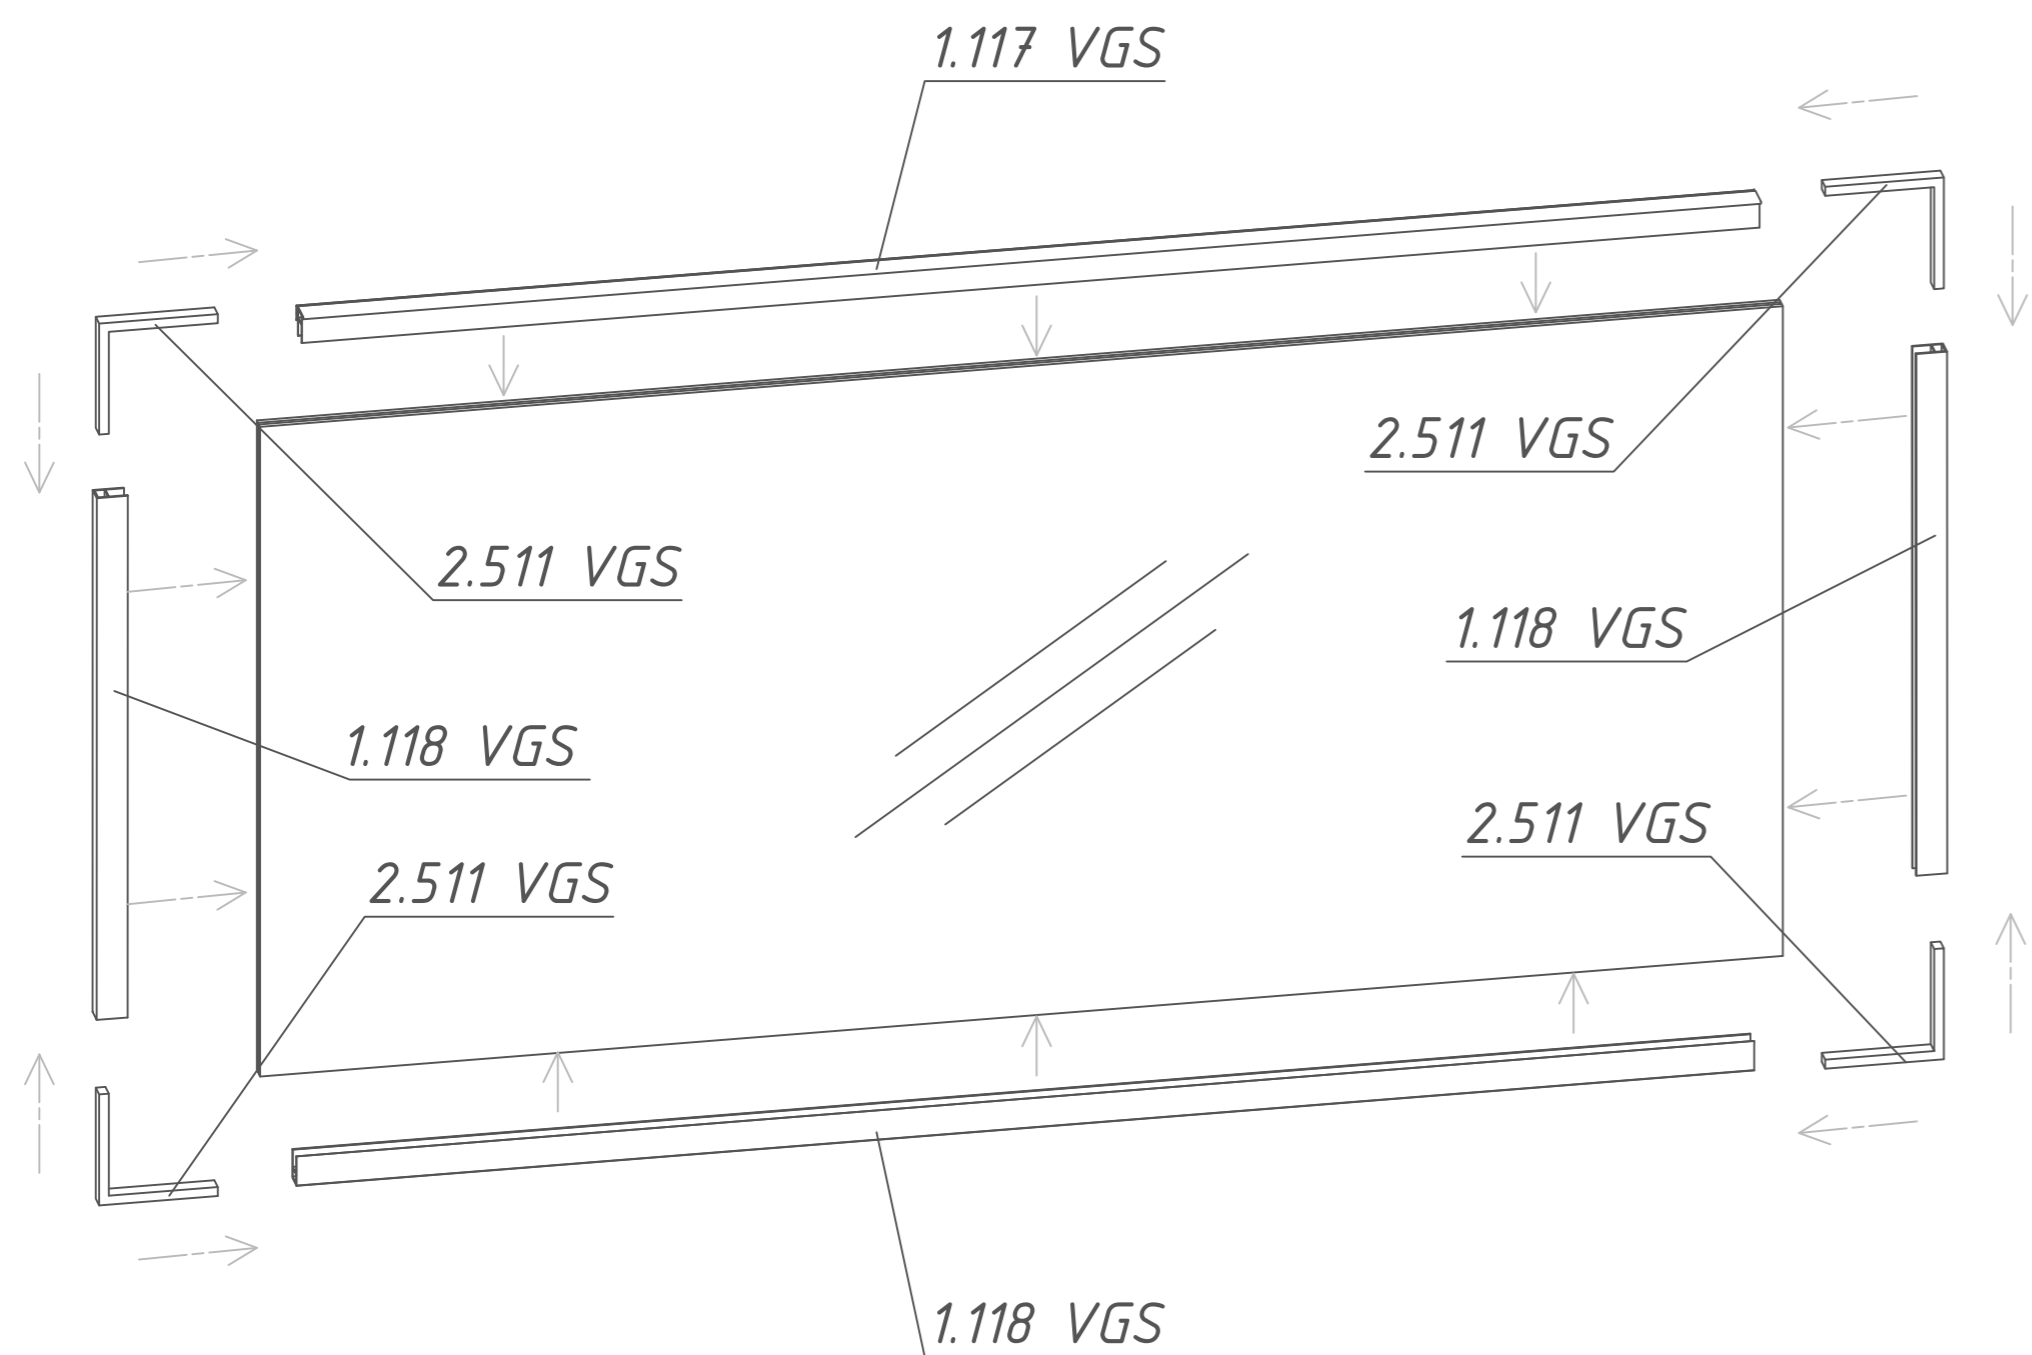

1.

2.

3.

Профиля 1.117 VGS, 1.118 VGS, и детали 2.510 VGS,
приклеиваются к стеклопакету при помощи
полиуретанового клея.