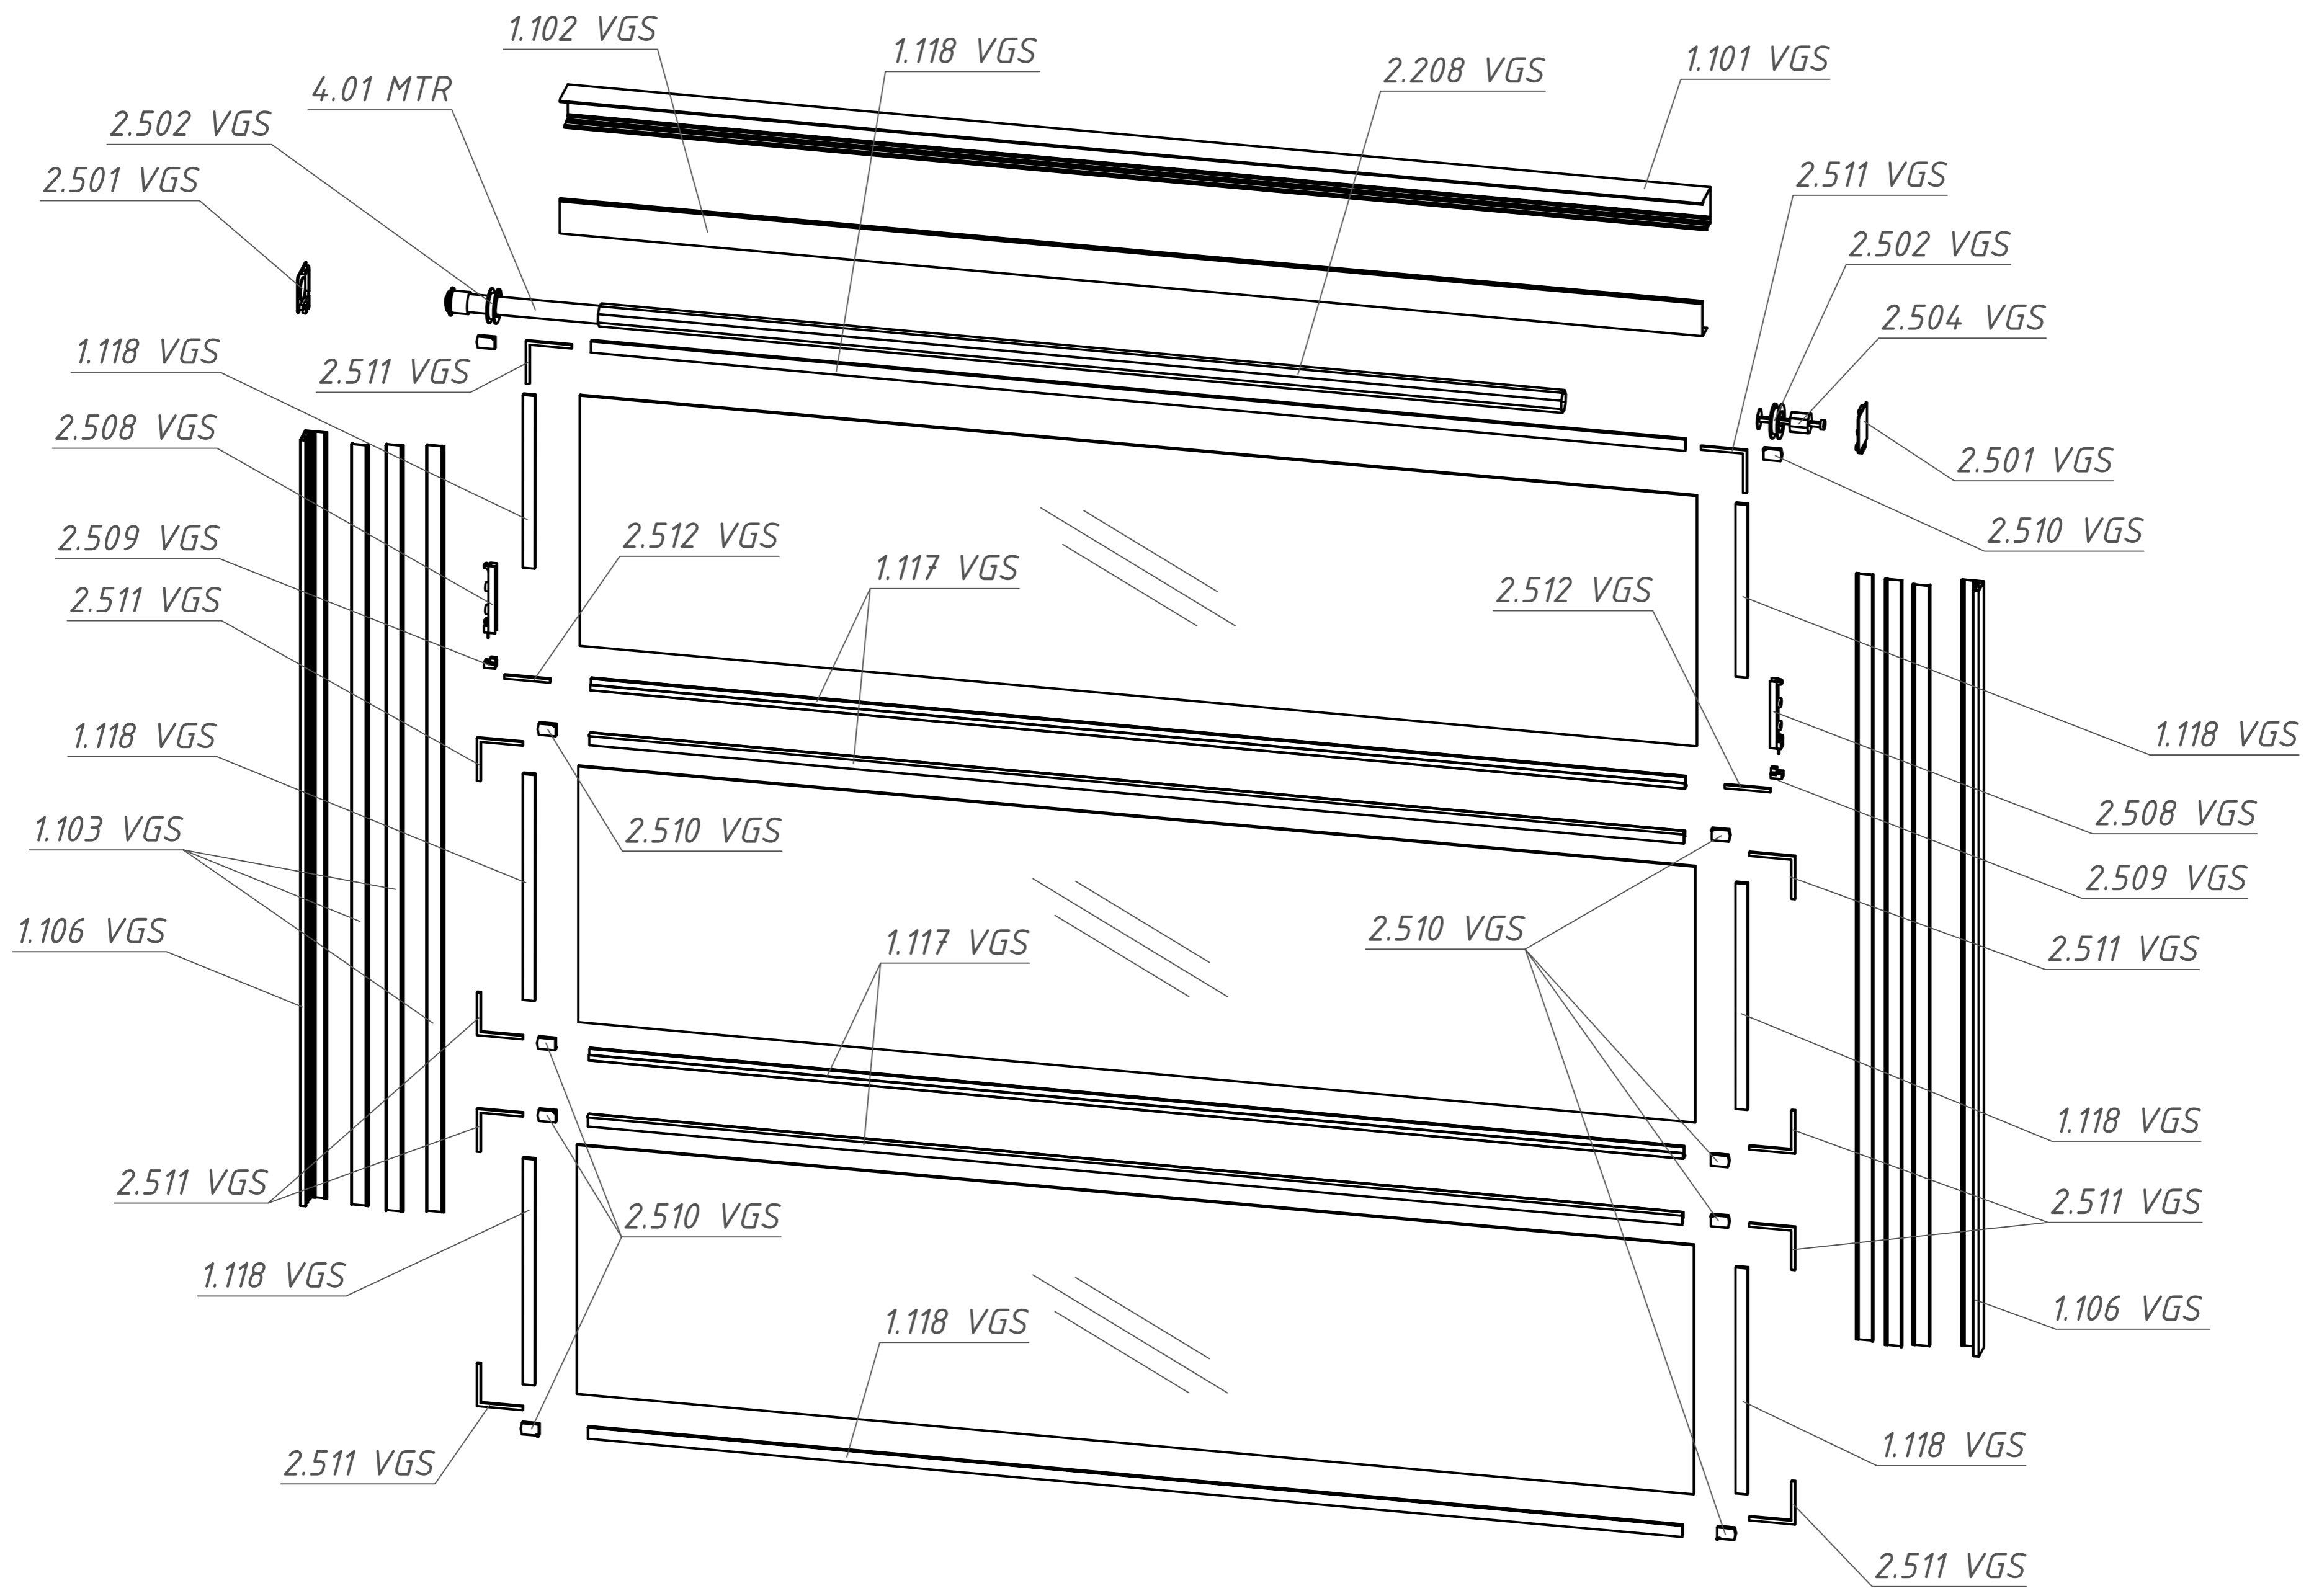

1.117 VGS
(VGS 117)

1.118 VGS
(VGS 118)

1.103 VGS
(VGS 103)

*Заправить щетки
3,05*

1.106 VGS
(VGS 106)

1.

2.

3.

1.

2.

3.

Профиля 1.117 VGS, 1.118 VGS, и детали 2.510 VGS,
приклеиваются к стеклопакету при помощи
полиуретанового клея.