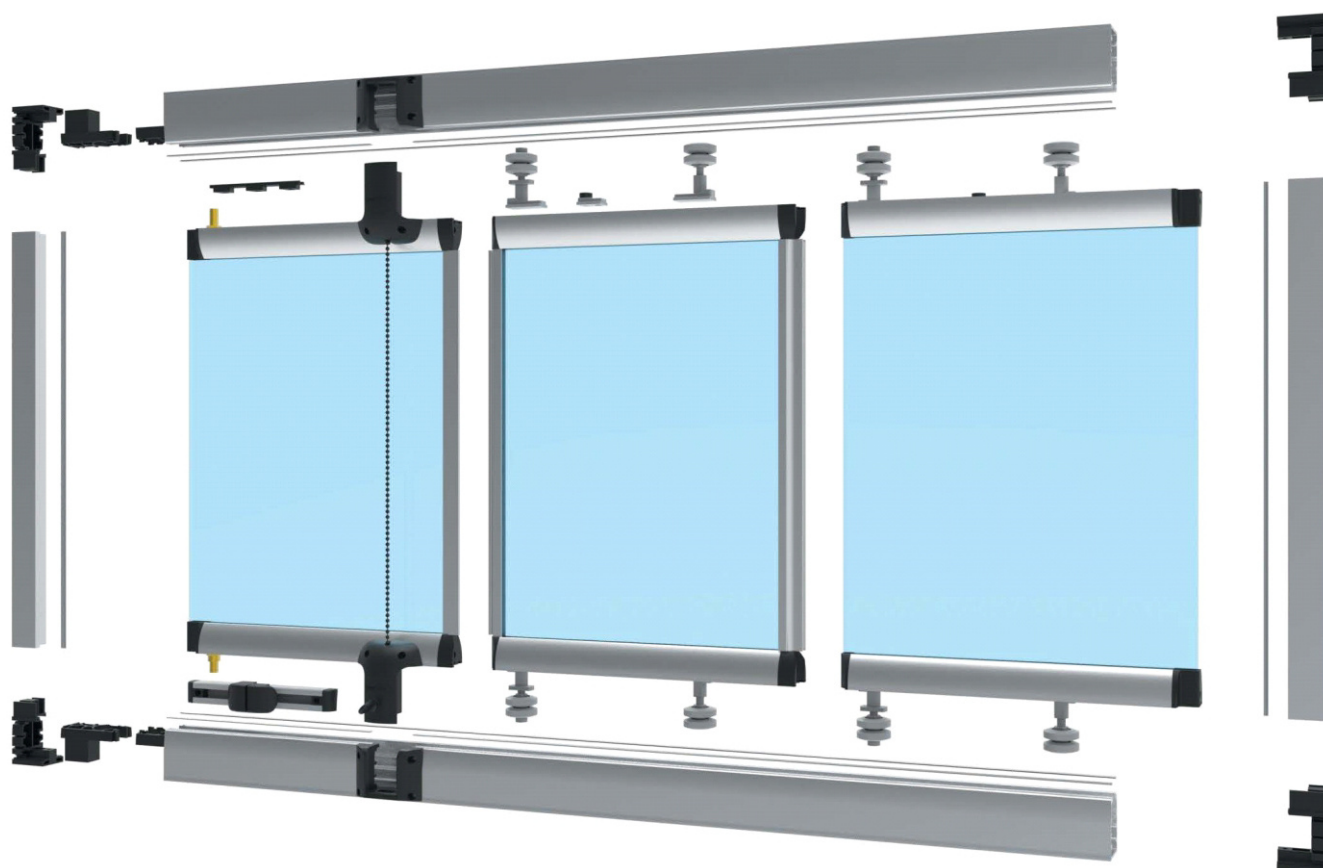

VNS

Балконная система

*Balcony
Glazing System*