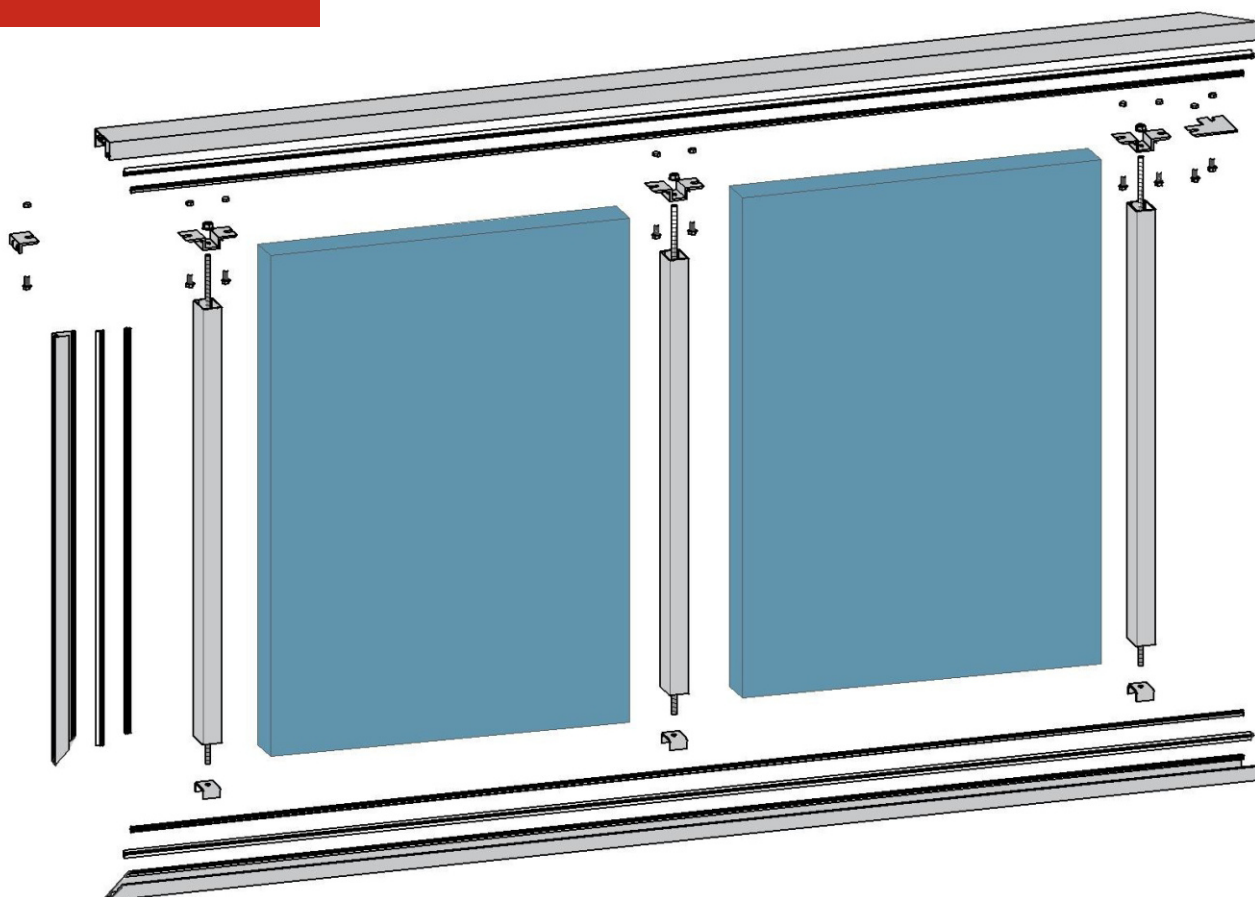

VGR

Стеклянная
перильная система

*Glass Rail
System*