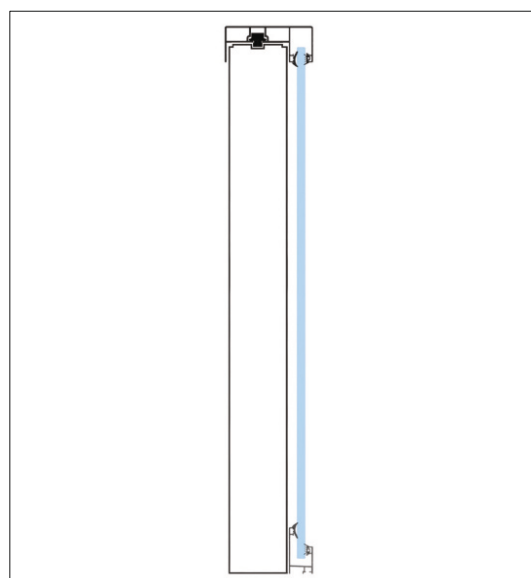

VNS

Балконная система

*Balcony
Glazing System*

VGR

Стеклянная перильная система

*Glass Rail
System*

Система	Стеклянная перильная система VGR
Толщина стекла	8 мм / 10 мм / 4+10+4 закаленное со стеклопакетом
Варианты цвета профилей	Анодированный натуральный - Анодированная бронза - Цвета RAL - Сырой (мельница) - 7016 Антрацитовый матовый
Максимальная высота панелей	1100 мм

System	VGR Glass Rail System
Glass Thicknesses	8 mm / 10 mm / 4+10+4 Tempered Double - Glass
Colour opt. for profiles	Natural Anodised - Bronze Anodised - RAL Colours - Pres - 7016 Anthracite Matt
Max. Panel height	1100 mm